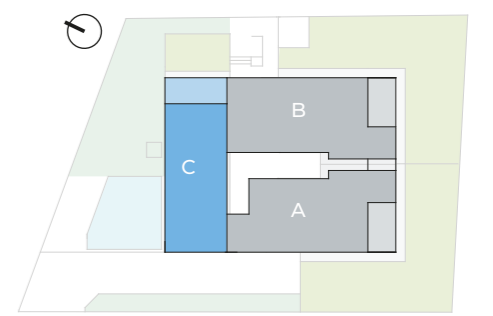

## VIVIENDA TIPO C PLANTAS 1 a 3

Superficie útil interior	59.55 M2
Superficie terraza cubierta	11.35 M2
<b>SUPERFICIE ÚTIL TOTAL</b>	<b>70.90 M2</b>

Nota. La presente información, perspectivas, medidas, cotas y documentación gráfica tienen carácter meramente orientativo, no siendo vinculantes desde el punto de vista contractual. En consecuencia, están sujetas a posibles modificaciones por exigencias de índole técnica, jurídica o administrativa derivadas de la obtención de las licencias y autorizaciones necesarias, así como por necesidades constructivas o de diseño a juicio de la Dirección de Obra, sin que ello suponga merma de calidad. El mobiliario, jardinería y electrodomésticos tienen carácter meramente ornamental y, por tanto, no se entregan con la vivienda excepto cuando estén expresamente incluidos en la memoria de calidades. El mobiliario de cocina y la disposición de los electrodomésticos pueden sufrir ligeras variaciones en función de su montaje definitivo. Los solados y alicatados tienen igualmente carácter orientativo, pudiendo sufrir variaciones.